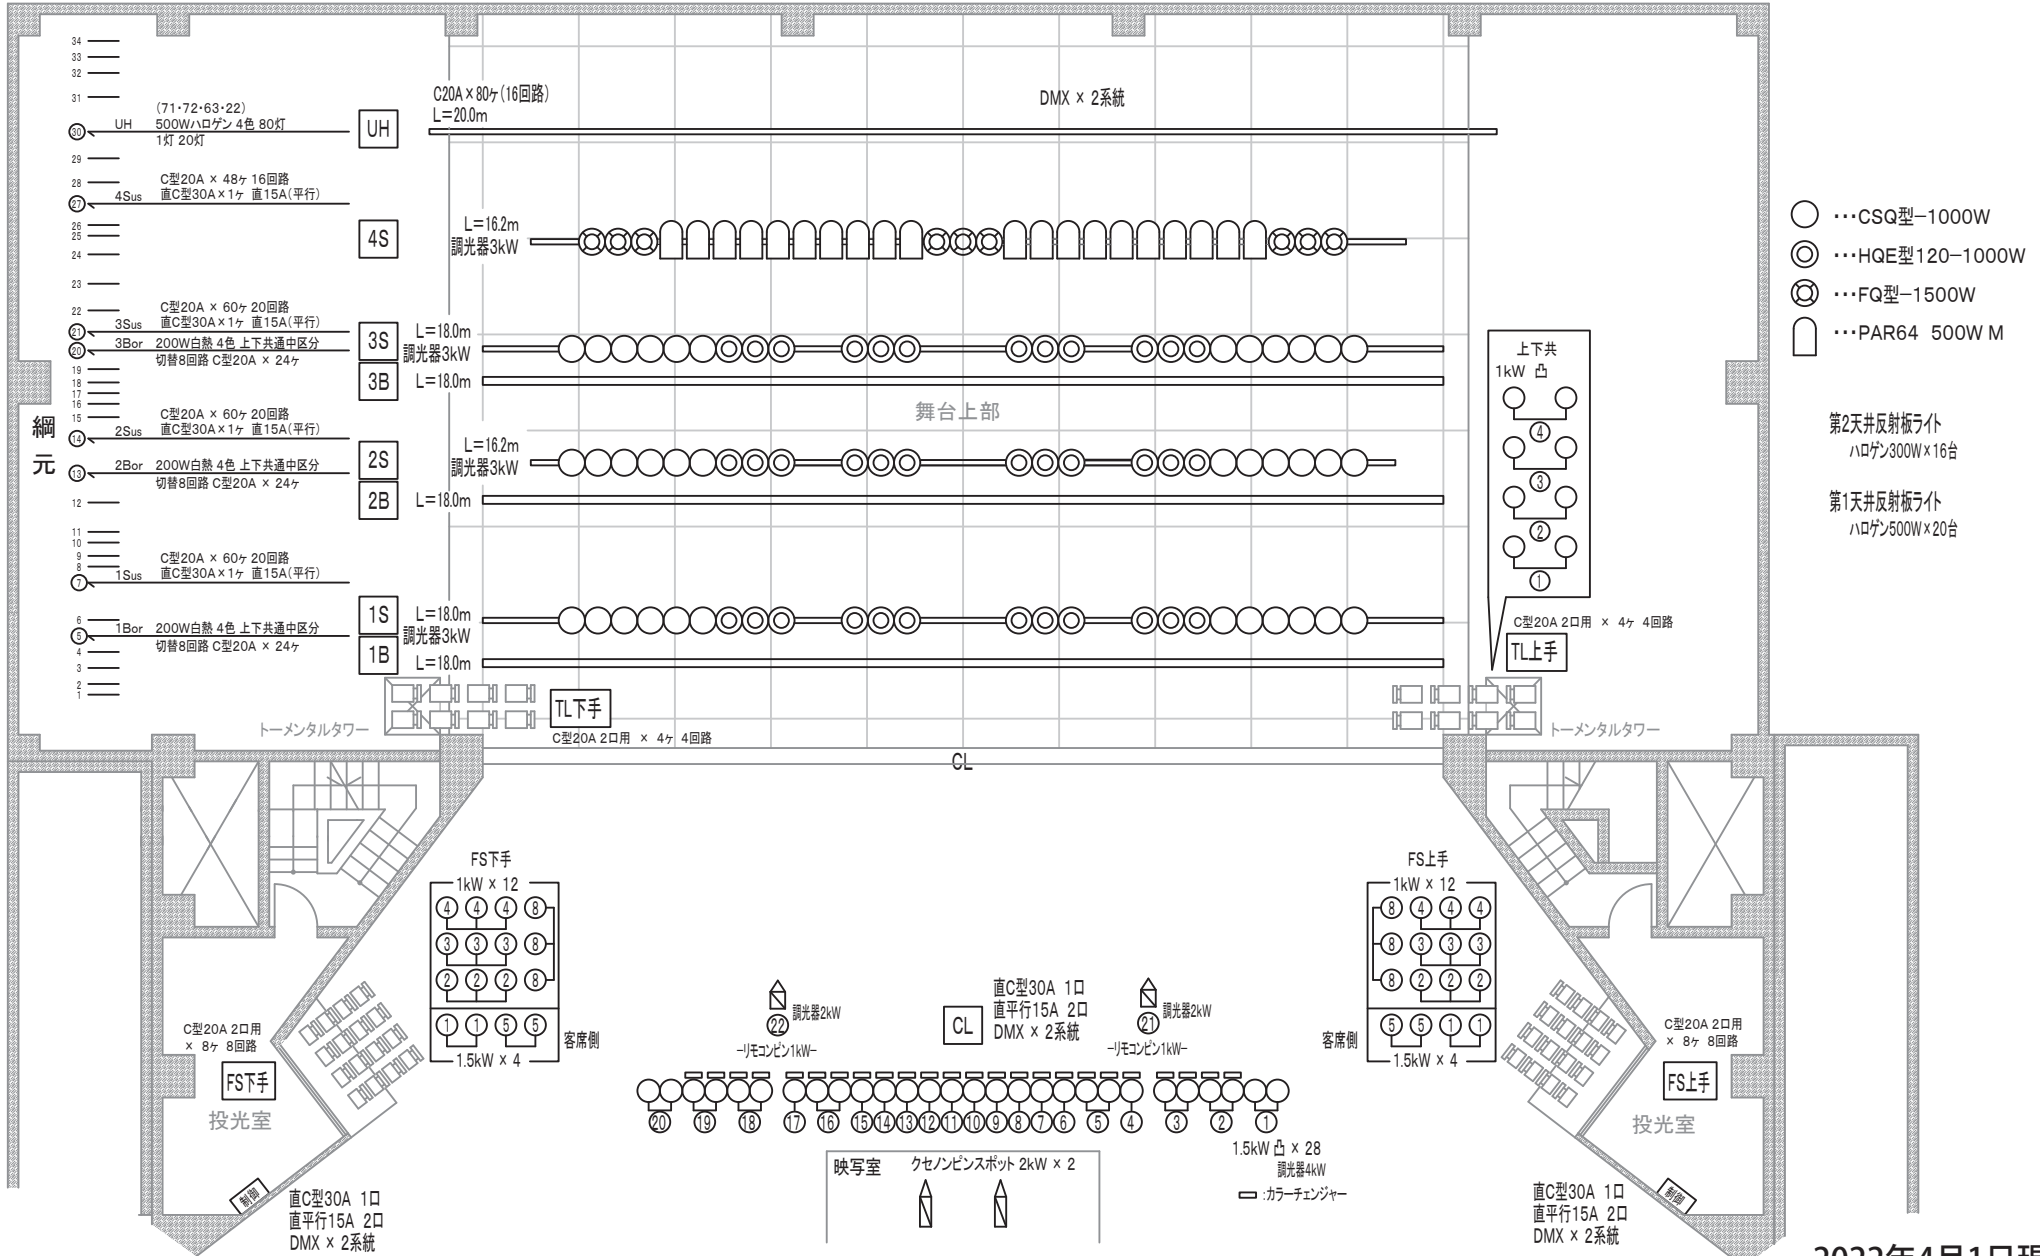

海老名市文化会館 大ホール 照明回路図【舞台上部】

調光操作卓 …… メモリーシーン × 2000シーン
 (丸茂) キューフェーダ × 20本
 スタックフェーダ × 20本
 プリセットフェーダ 80本 × 3段
 舞台袖操作パネル …… キューフェーダ × 20本
 DMXパッチ盤

1	2	3	4	5	6	7	8	9	10	11	12	13	14	15	16	17	18	19	20	21	22	23	24	25	26	27	28	29	30	31	32	33	34
緞帳	緞帳	電動バトン	暗転幕	B1	袖幕1	S1	バトン1	バトン2	バトン3	引割幕1	天反1	B1	スクリーン	袖幕2	バトン4	バトン5	バトン6	バトン7	B3	S3	引割幕2	天反2	松羽目バトン8	バトン9	S10	L4	袖幕3	正反	H1	バトン11	バトン12	大黒幕	ホリゾン幕

1目-坪(1.8m×1.8m)
 間口 : 18m
 奥行 : 15m
 搬入口
 幅 = 2,900mm
 高さ = 3,300mm
 G Lからの距離 900mm

- …CSQ型-1000W
- ◎ …HQE型120-1000W
- ⊗ …FQ型-1500W
- ◡ …PAR64 500W M

第2天井反射板ライト
 ハロゲン300W×16台
 第1天井反射板ライト
 ハロゲン500W×20台