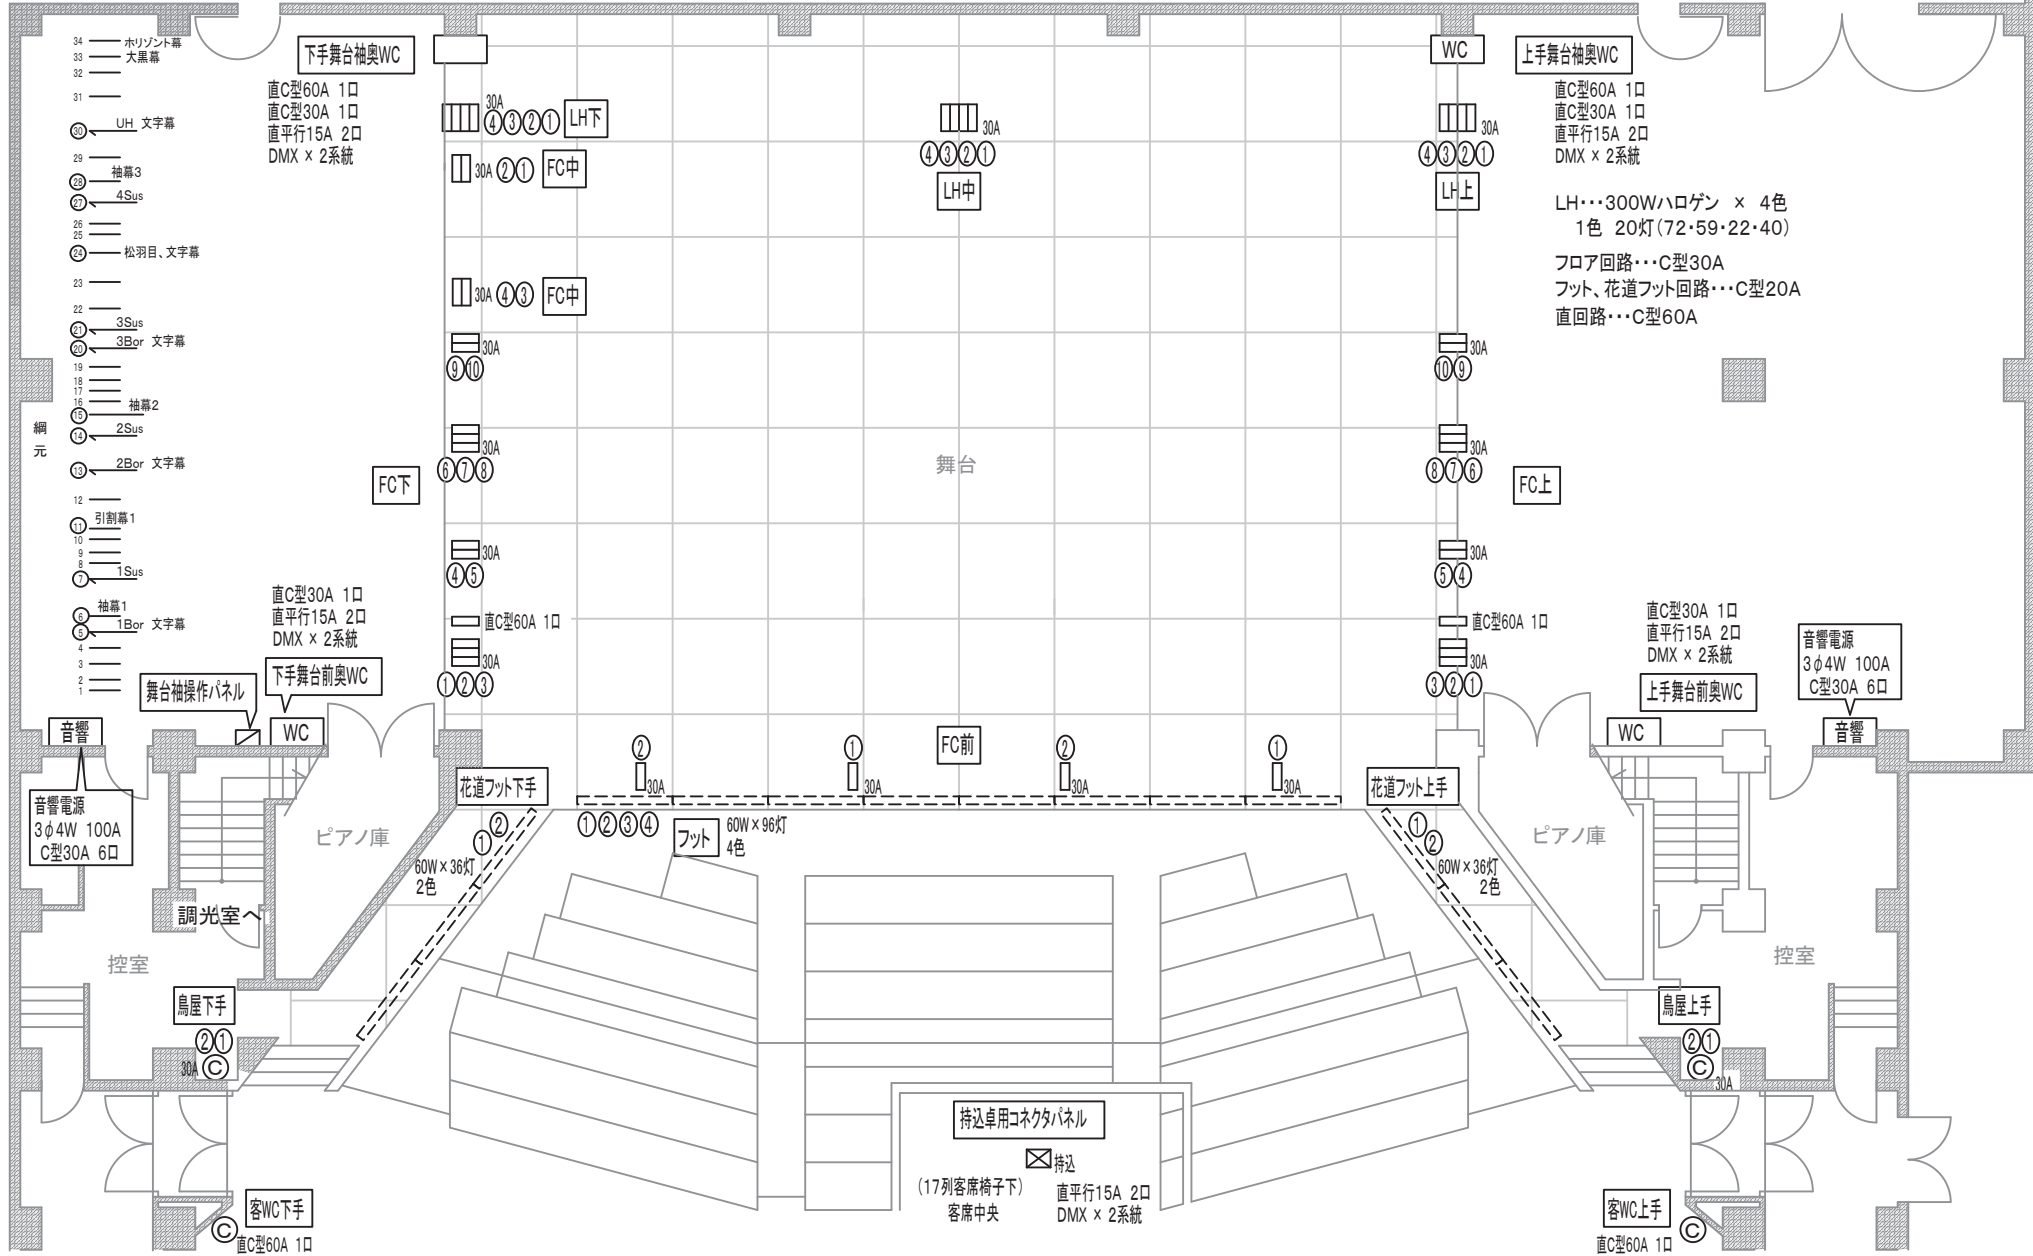

海老名市文化会館 大ホール 照明回路図【舞台床部】

調光操作卓……メモリーシーン × 2000シーン
 (丸茂) キューフェーダ × 20本
 スタックフェーダ × 20本
 プリセットフェーダ 80本 × 3段
 舞台袖操作パネル……キューフェーダ × 20本
 DMXパッチ盤

| | | | | | | | | | | | | | | | | | | | | | | | | | | | | | | | | | |
|----|----|-------|-----|---|----|---|-----|-----|-----|-----|----|----|----|----|-----|-----|-----|----|----|-----|----|--------|-----|-----|----|----|----|----|-----|-----|-----|------|----|
| 1 | 2 | 3 | 4 | 5 | 6 | 7 | 8 | 9 | 10 | 11 | 12 | 13 | 14 | 15 | 16 | 17 | 18 | 19 | 20 | 21 | 22 | 23 | 24 | 25 | 26 | 27 | 28 | 29 | 30 | 31 | 32 | 33 | 34 |
| 緞帳 | 緞帳 | 電動バトン | 暗転幕 | B | 袖幕 | S | バトン | バトン | バトン | 引割幕 | 天反 | B | S | 袖幕 | バトン | バトン | バトン | B | S | 引割幕 | 天反 | 松羽目バトン | バトン | バトン | S | 袖幕 | 正反 | H | バトン | バトン | 大黒幕 | ホリゾン | |
| 1 | 2 | | | 1 | 1 | 1 | 1 | 2 | 3 | 1 | 1 | 1 | 2 | 1 | 4 | 5 | 7 | 3 | 3 | 2 | 2 | 8 | 9 | 10 | 4 | 3 | L | 11 | 12 | 11 | 12 | 幕 | |

1目-坪(1.8m×1.8m) 搬入口
 間口: 18m 幅 =2,900mm
 奥行: 15m 高さ =3,300mm
 G Lからの距離 900mm

予備電源……単相三線 75A×2ヶ口
 (搬入口外側)

WC

上手舞台袖奥WC

直C型60A 1口
 直C型30A 1口
 直平行15A 2口
 DMX × 2系統

LH…300Wハロゲン × 4色
 1色 20灯(72・59・22・40)

フロア回路…C型30A
 フット、花道フット回路…C型20A
 直回路…C型60A

持込卓用コネクタパネル

⊠持込
 (17列客席椅子下)
 客席中央

直平行15A 2口
 DMX × 2系統

音響電源
 3φ4W 100A
 C型30A 6口

音響

音響

音響電源
 3φ4W 100A
 C型30A 6口

調光室