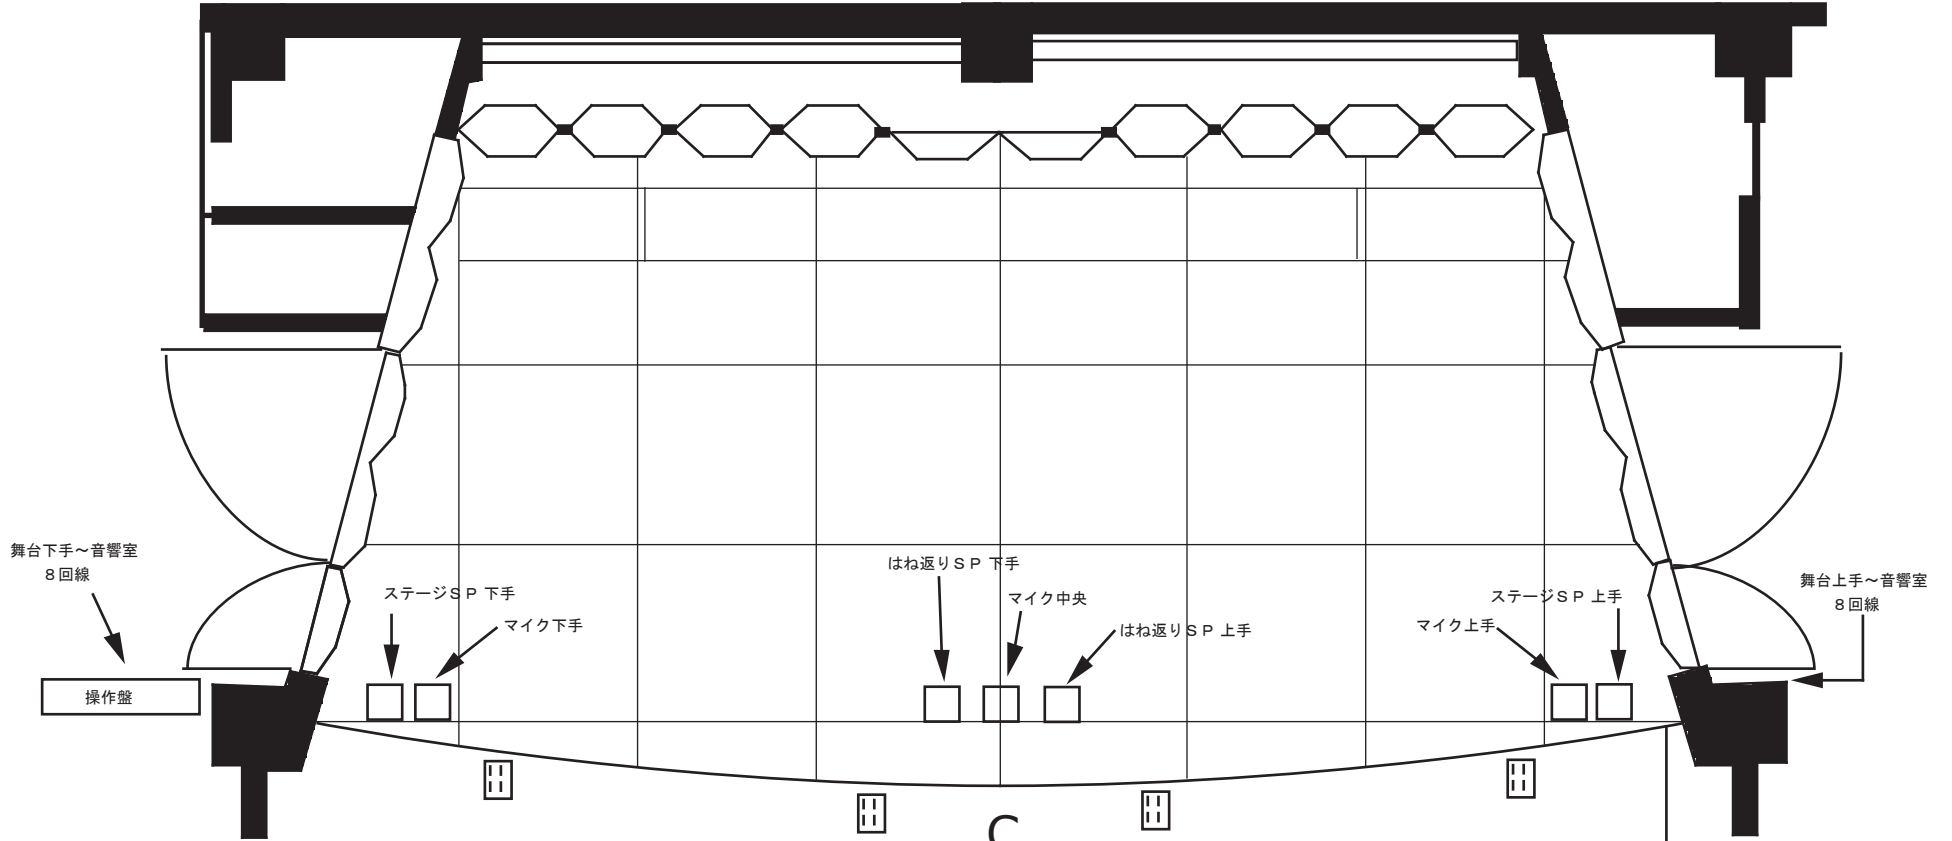

海老名市文化会館  
小ホール 音響一覧

音響室  
デッキ類  
TASCAM SS-CDR1  
TASCAM SS-CDR250N  
TASCAM CD401MK II  
TASCAM MD350 × 2

プロセニアムスピーカ (常設)  
TOA 特型 (38cm 2way 500W)  
フロントスピーカ (常設)  
TOA F155-G (12cm 120W)  
かまち下 4カ所  
ステージスピーカ  
TOA GS-386W (38cm 2way 450W)  
モニタースピーカ  
TOA 380SEM (38cm 3way 360W)  
BOSE 101MM STAGE × 2  
(BOSE 1702 × 2)  
スタンド類  
K&M ST-259B × 3  
K&M ST-210/2B × 3  
TOA ST-64 (卓上)

マイク類  
SHURE Beta 58MR × 2  
SHURE Beta 57MR × 2  
SHURE SM-58S × 1  
SHURE 565SD × 1  
SANKEN CMS-2 (3点吊り用 MS型)  
RODE NT4 (3点吊り用 XY型)  
COUNTRYMAN TYPE85 × 2  
ワイヤレスマイク  
B型 2波  
TOA WM-250 × 1 (ハンド型、スイッチ付き)  
TOA WM-280 × 2 (ハンド型)  
TOA WM-350 × 2 (2ピース型)  
マルチケーブル  
CANARE 8ch 10m × 2  
BOX(NK オス、メス) × 2

電源  
平行口 × 4 系統 印  
C型30A音響専用電源は有りません

1 目一坪(1.8m × 1.8m)  
間口 13.5m × 10.7m  
奥行 6m  
高さ 10.4m

搬入口  
幅 =3,300mm  
高さ =3,300mm  
GLからの距離 =900mm  
貨物用エレベーター諸元(有効)  
幅 =1,650mm  
奥行 =2,850mm  
高さ =2,050mm