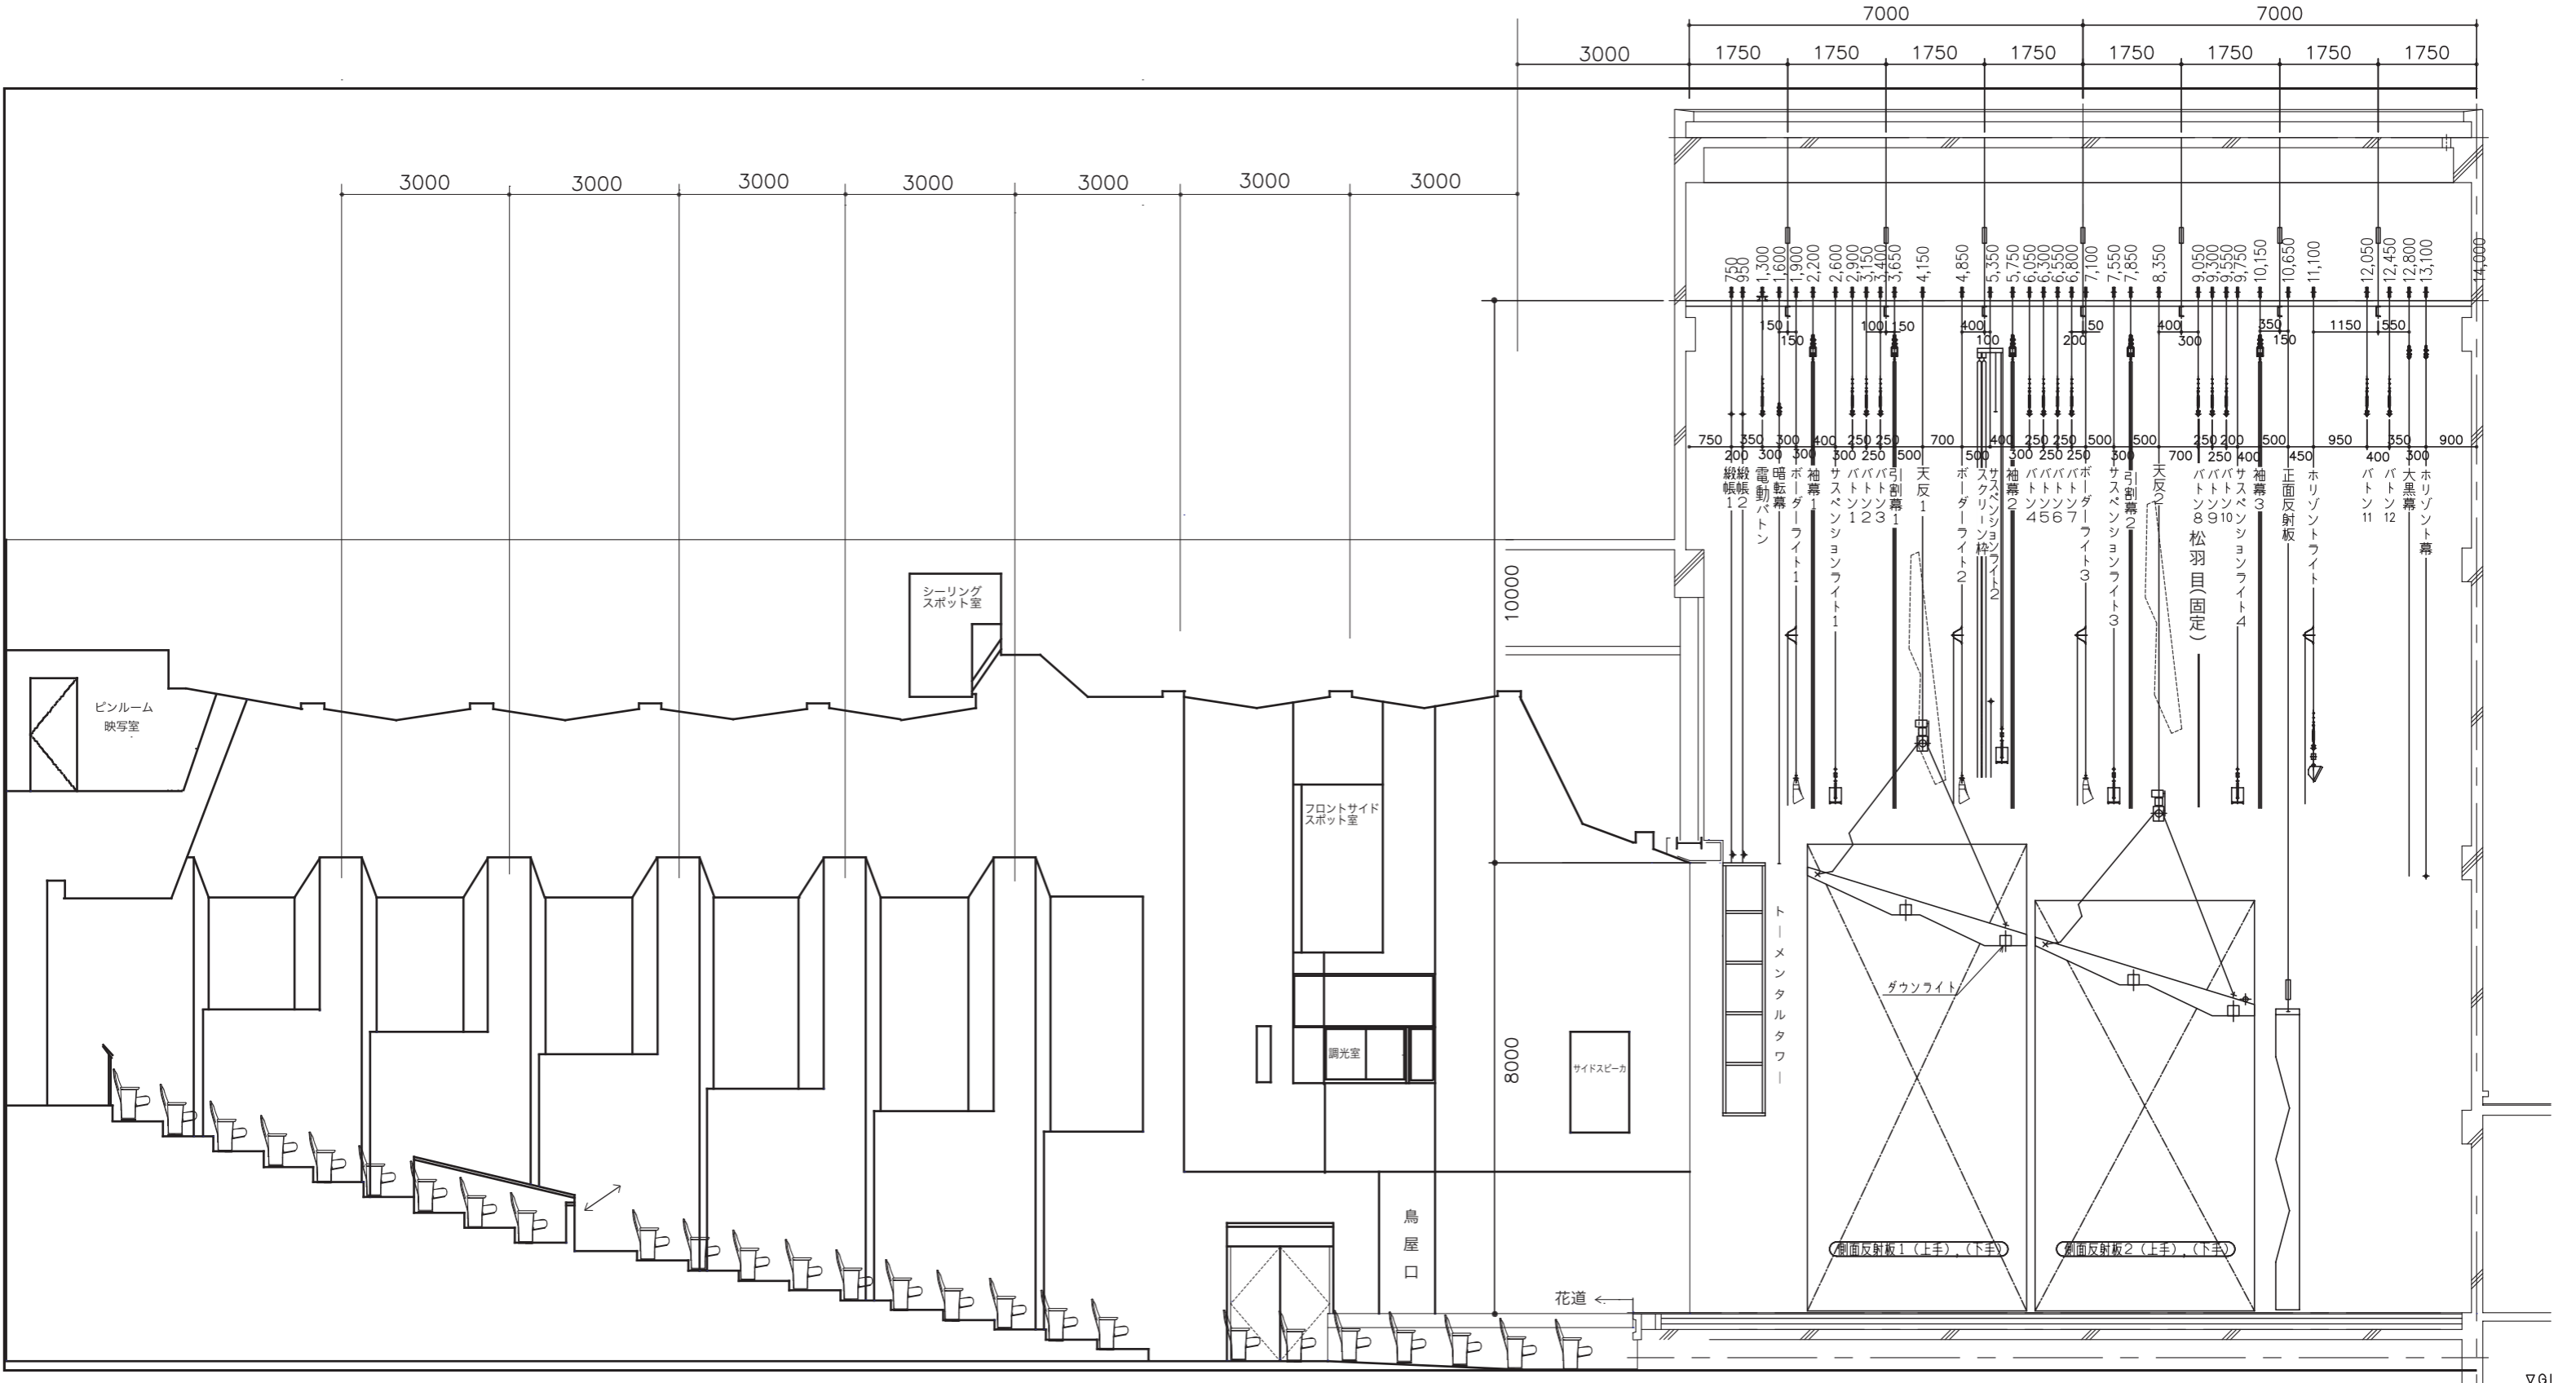

海老名市文化会館
大ホール 断面図(客席有り)

VGL