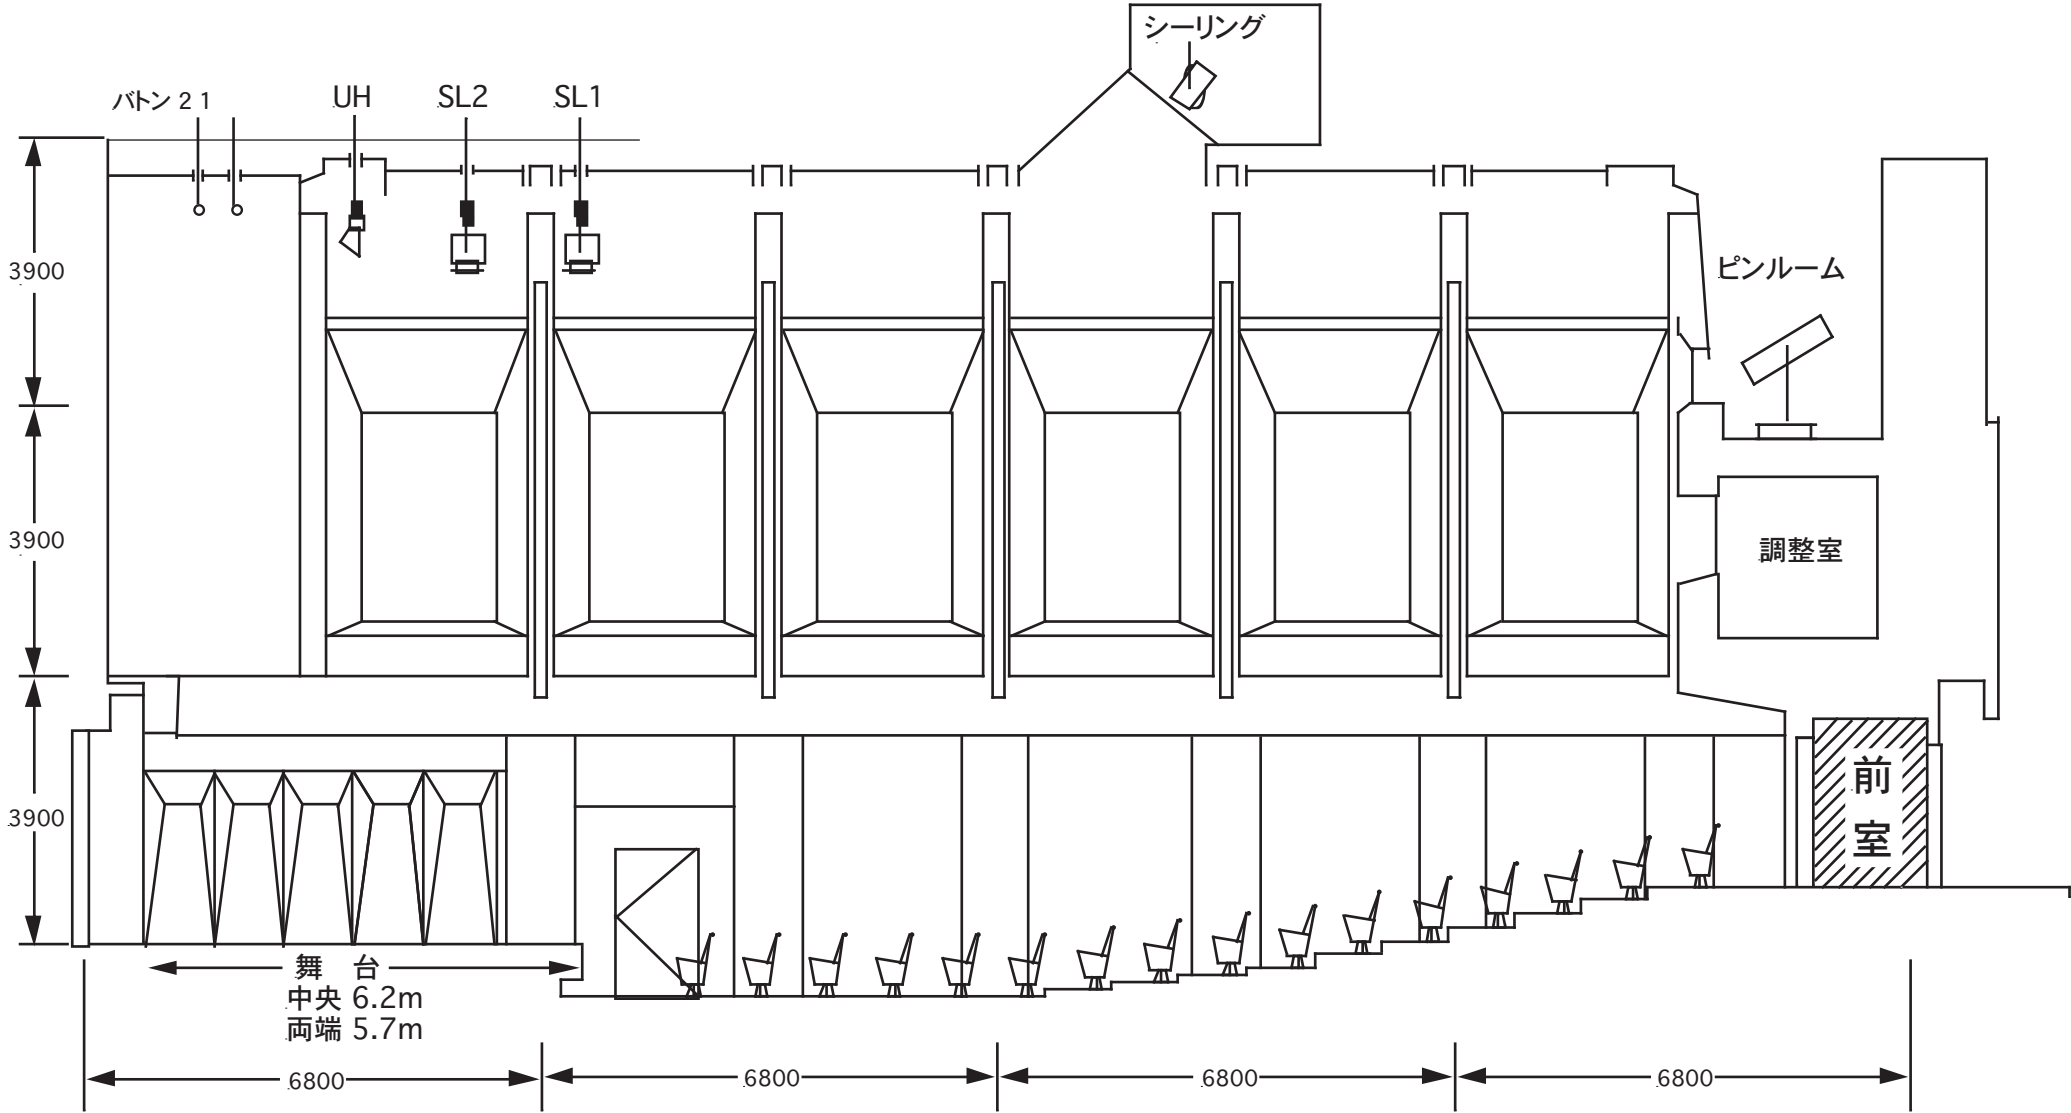

海老名市文化会館  
小ホール 断面図

客席床面から舞台面 700mm